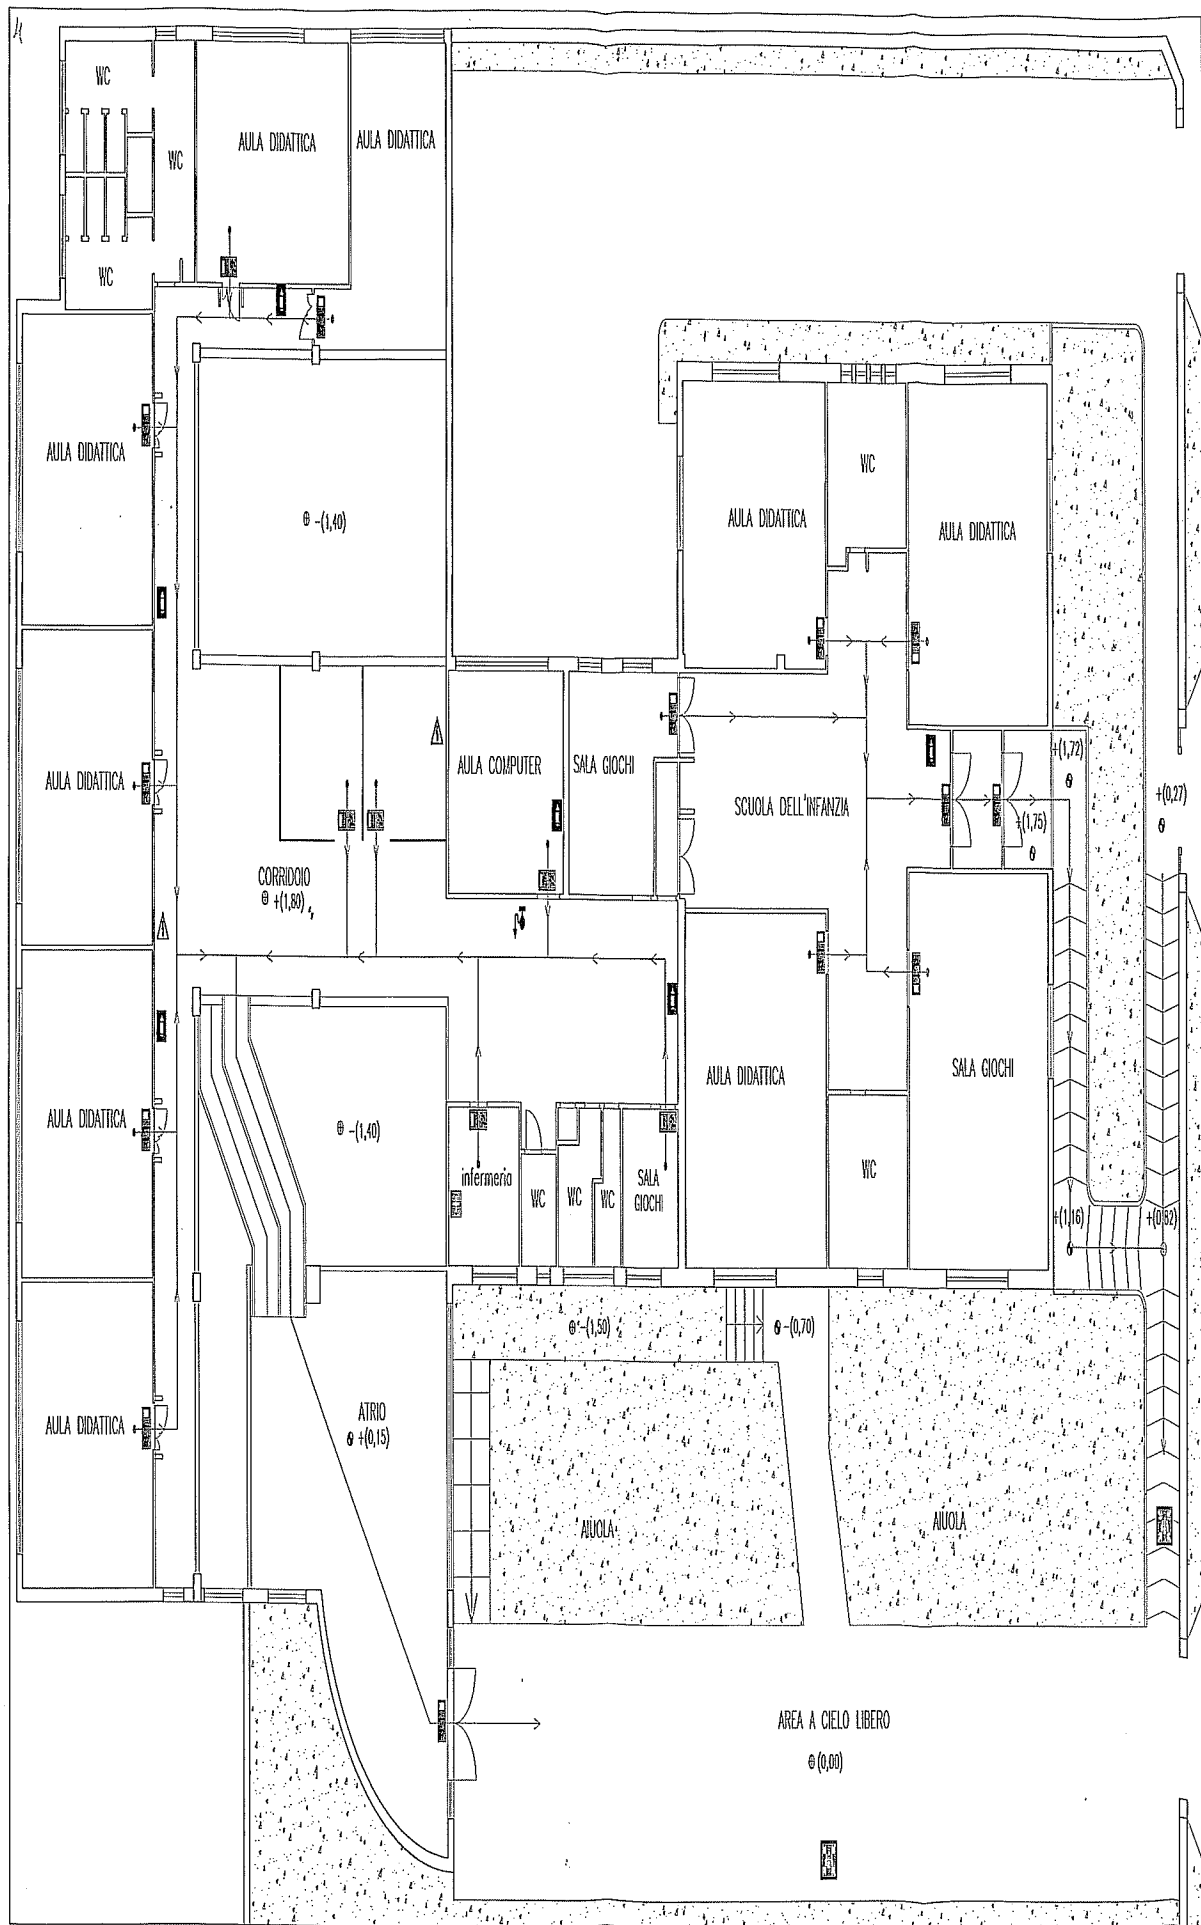

LEGENDA SISTEMI DI SICUREZZA		PIANO DI EMERGENZA	
	← INTERCOMUNICAZIONE		111 Corridoi
	← INTERCOMUNICAZIONE		112 Fide
	← INTERCOMUNICAZIONE		113 Vigi del fuoco
	← INTERCOMUNICAZIONE		114 Emergenza sanitaria
	← INTERCOMUNICAZIONE		

PIANO DI EMERGENZA E DI EVACUAZIONE
Scuola Primaria e Scuola dell'Infanzia - Via Nobile Passi - Loc. Capaccio Paternò (PA)
Piano terra
Il Responsabile del Servizio di Prevenzione e Protezione
Ing. Emanuele Del Regno
aprile 2015