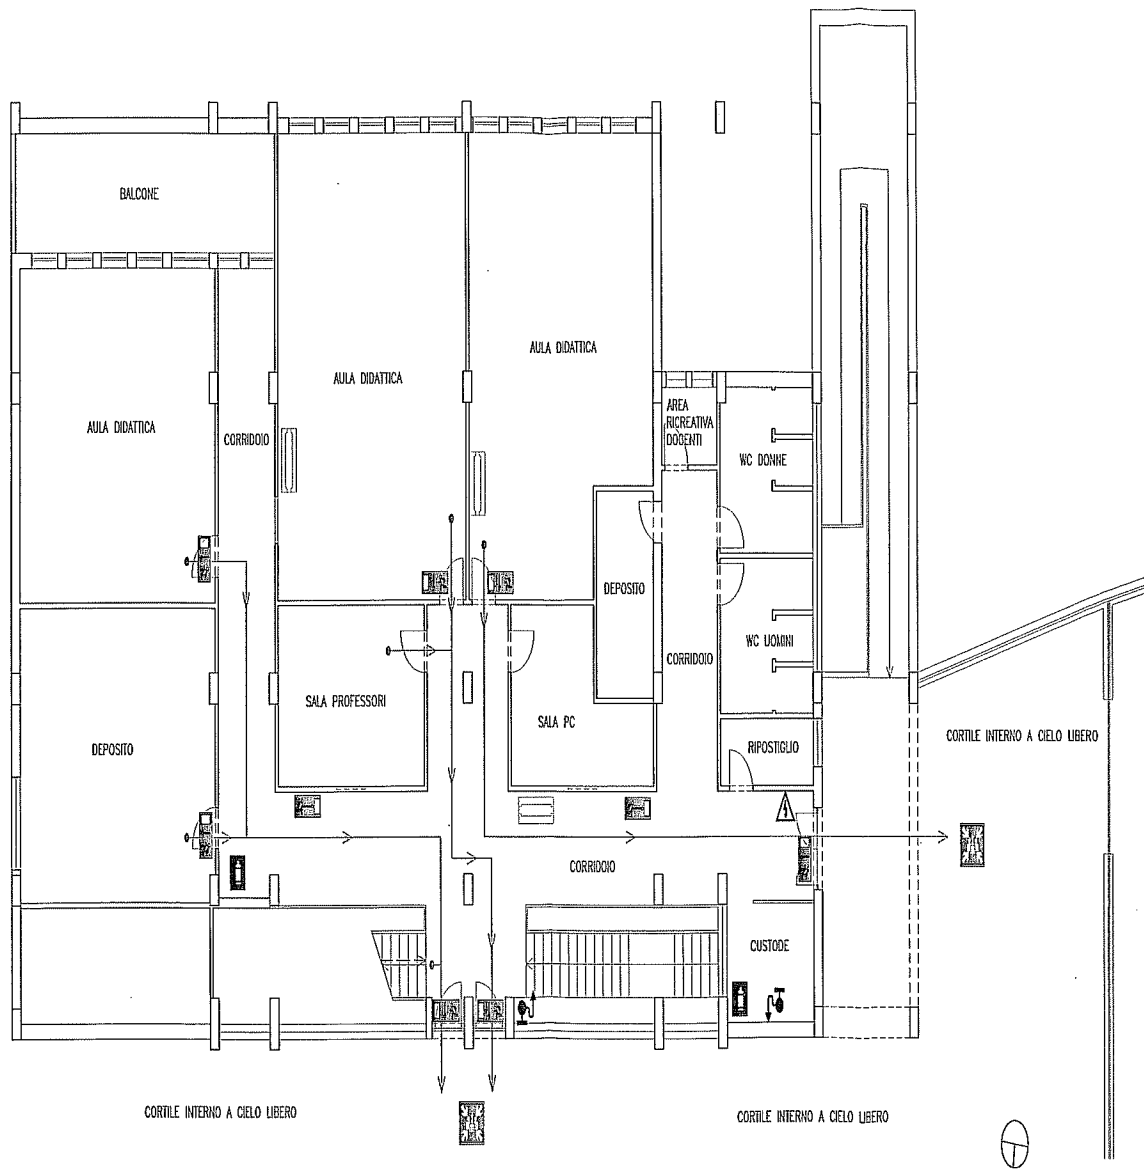

CASSETTA PRONTO SOCCORSO

QUADRI ELETTRICI

LUOGO SICURO

NUMERI DI EMERGENZA

112	Carabinieri
113	Polizia
115	Vigili del fuoco
118	Emergenza sanitaria

PIANO DI EMERGENZA E DI EVACUAZIONE
 Scuola dell'infanzia - Piazza G. Di Vittorio - Pellezzano (SA)
 Piano Seminterrato
 Il Responsabile del Servizio di Prevenzione e Protezione
 ing. Rossella Del Regno
 aprile 2016