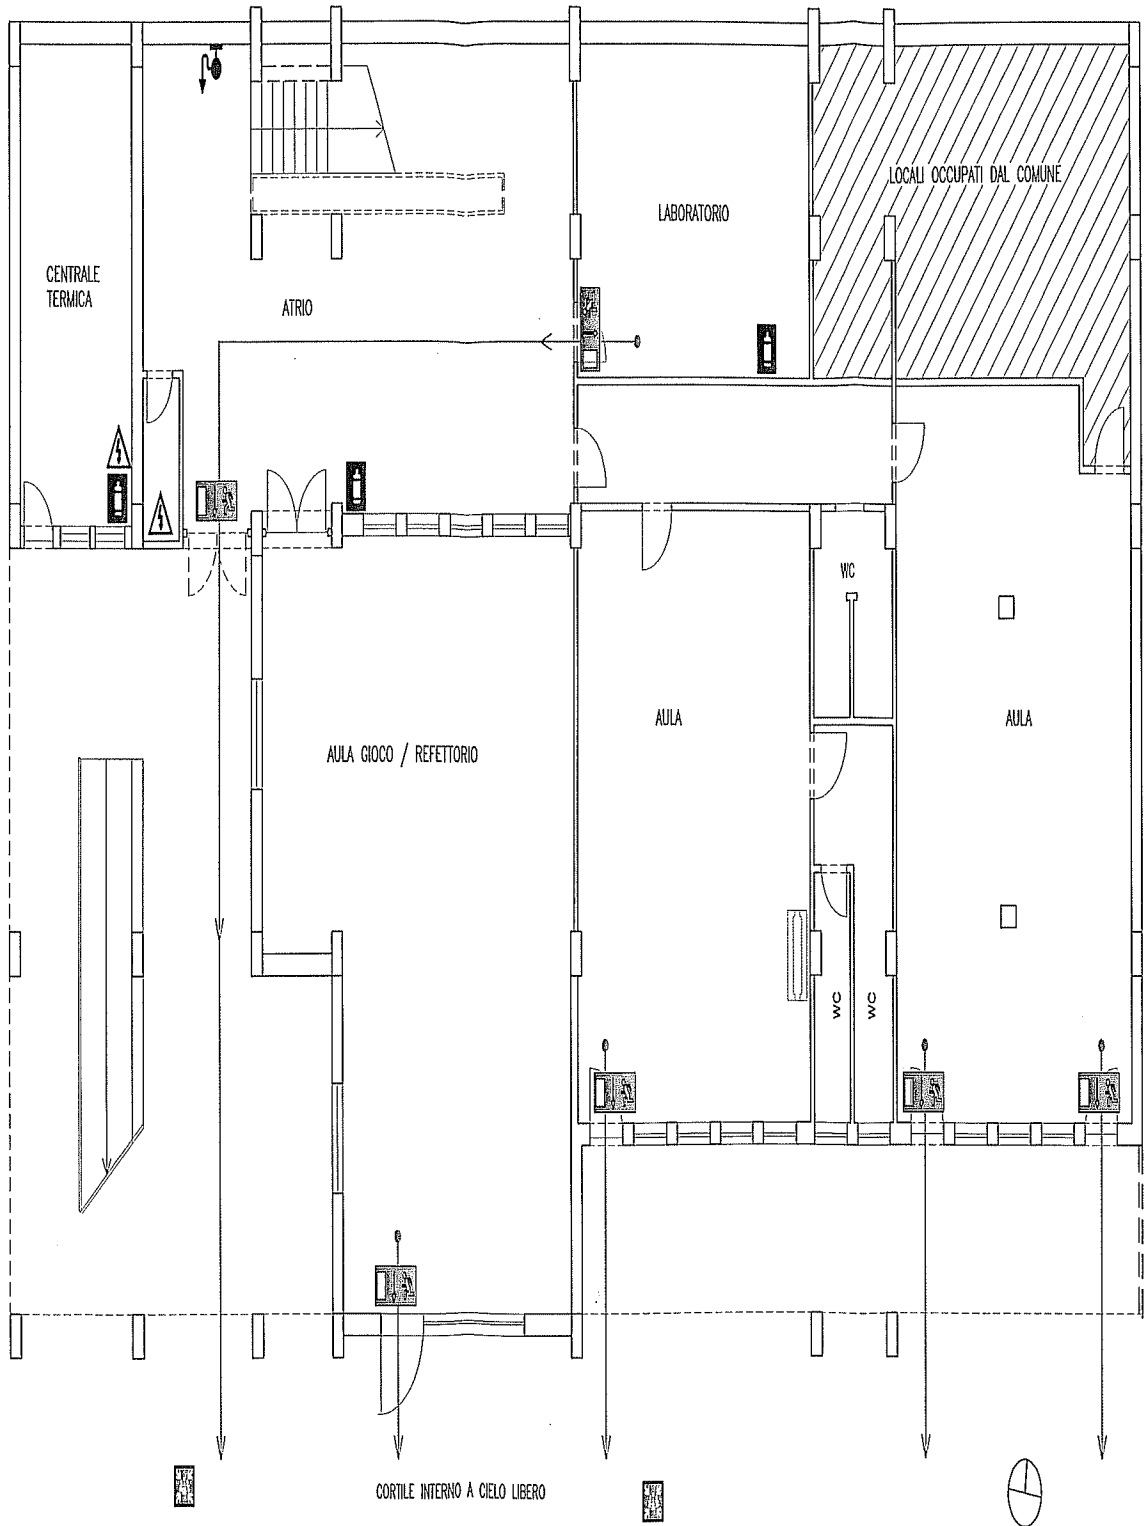

CORTILE INTERNO A CIELO LIBERO

LEGENDA SISTEMI DI SICUREZZA

ESTINTORE

IDRANTE

← PERCORSO D'USCITA ORIZZONTALE

← PERCORSO D'USCITA VERTICALE

PITTOGRAMMA LUMINOSO CON INDICAZIONE USCITA DI SICUREZZA

ILLUMINAZIONE DI EMERGENZA

CASSETTA PRONTO SOCCORSO

QUADRI ELETTRICI

LUOGO SICURO

NUMERI DI EMERGENZA

112	Carabinieri
113	Polizia
115	Vigili del fuoco
118	Emergenza sanitaria

PIANO DI EMERGENZA E DI EVACUAZIONE
Scuola dell'infanzia - Piazza G. Di Vittorio - Pellezzano (SA)
Piano Seminterrato
Il Responsabile del Servizio di Prevenzione e Protezione
ing. Rossella Del Regno
aprile 2016